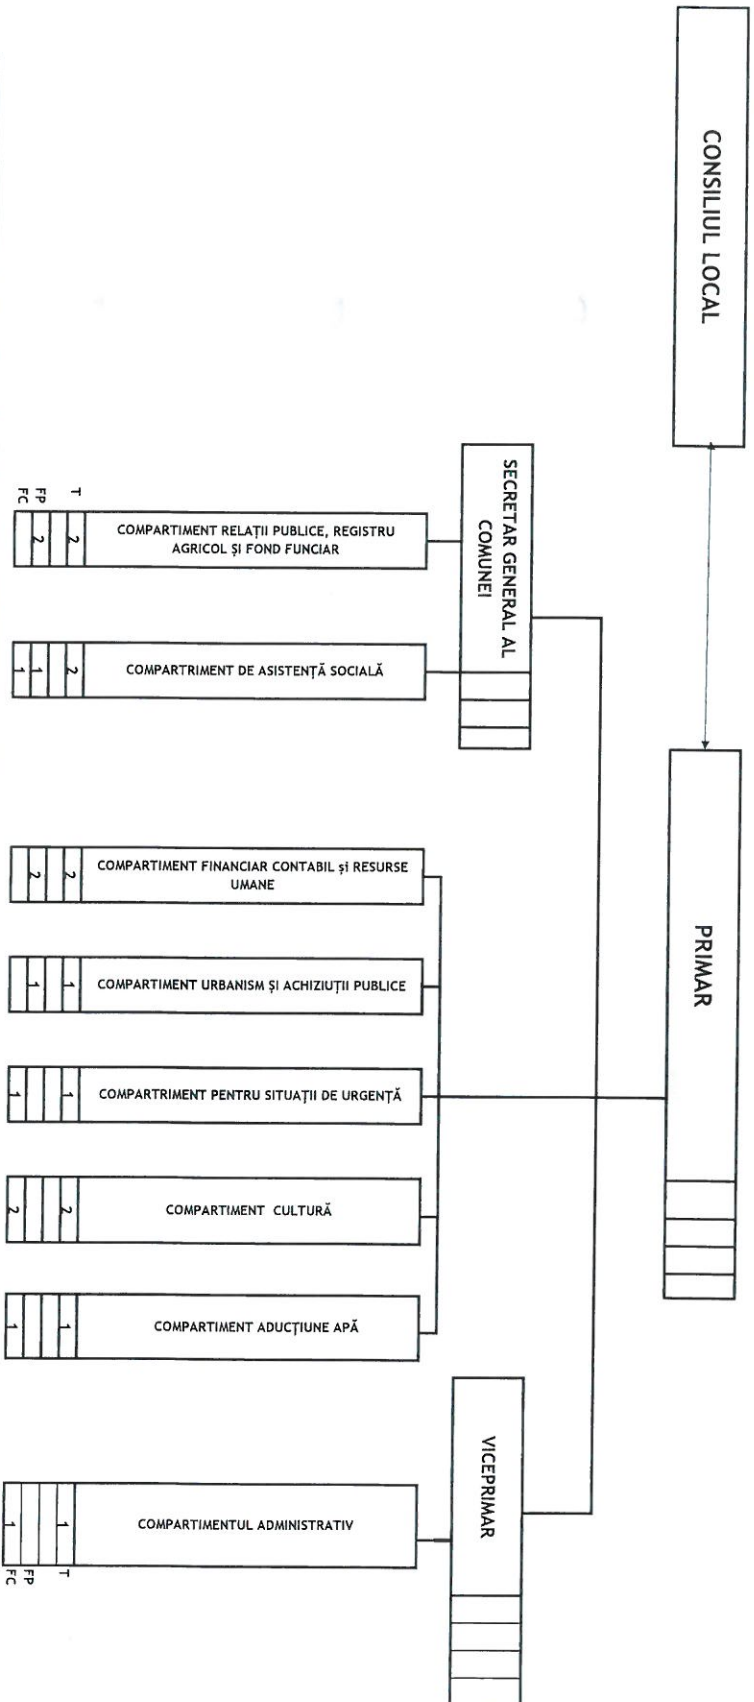

ORGANIGRAMA
aparaturii de specialitate al primarului comunei Tanacu, județul Vaslui

STRUCTURA PERSONALULUI									
TOTAL	FUNCTIONARI PUBLICI				PERSONAL CONTRACTUAL				DEMNITARI
	din care:				din care:				
	TOTAL	DE CONDUCERE	DE EXECUȚIE	TOTAL	DE CONDUCERE	DE EXECUȚIE	2	Număr de posturi excepțate de la numărul maxim de posturi*	
15	7	1	6	2	2	2	2	4	11

Numărul de posturi excepțate de la numărul maxim de posturi*: 4, din care: 1 post bibliotecar, 1 post gard, 1 post asistent medical comunitar și 1 post șofer (interzobor școlar).